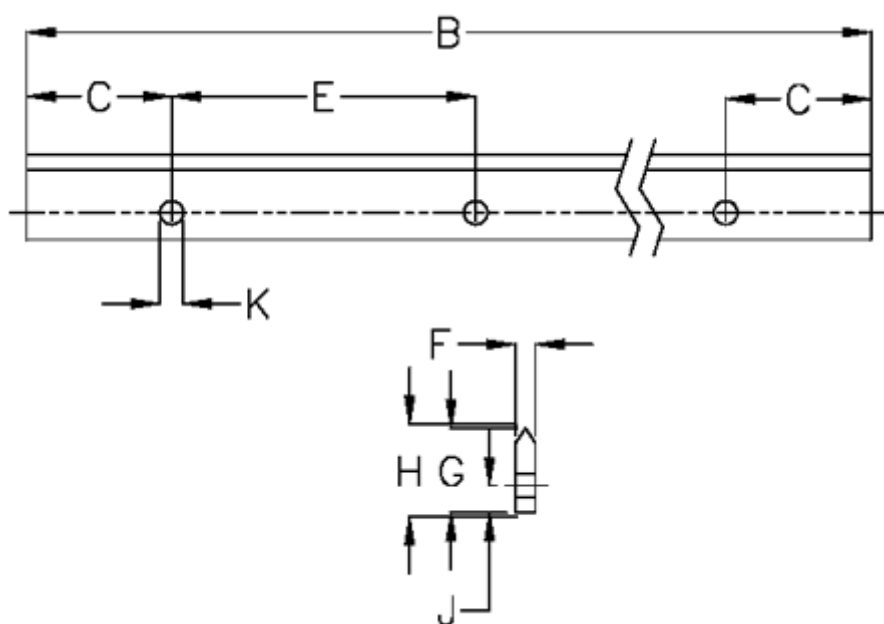

Varenummer: 057127434162
Beskrivelse: Hepco GV3 profilskinne M E L3416 P2
med forsænkede huller

Mål

B	= 3416	K	= 7xM6
C	= 43.0	Præcisionstype	= P2
E	= 90	vægt kg/1000	= 1.20
F	= 6.42		
For leje	= J34		
G	= 25.0		
H	= 25.46		
J	= 8.0		